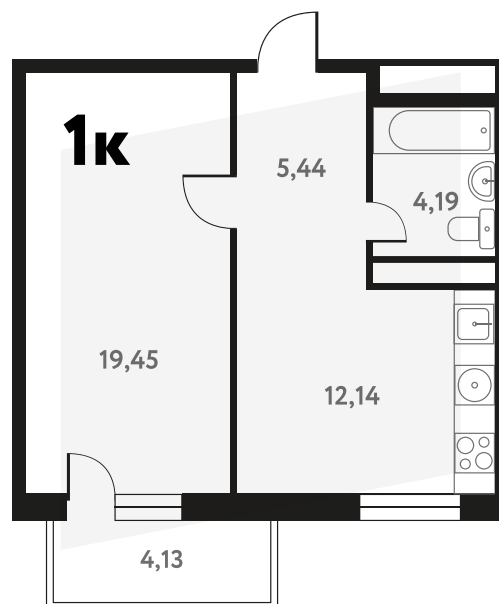

# 1-КОМ. 41,97 М<sup>2</sup>

**с ОТДЕЛКОЙ**

**2 ДОМ**

**2 СЕКЦИЯ**

**17 ЭТАЖ**

**8 890 039 руб.**

Эта квартира в ипотеку  
**от 25 939 РУБ./МЕС**

На этаже 17 этаж 2 секция

На генплане 2 секция