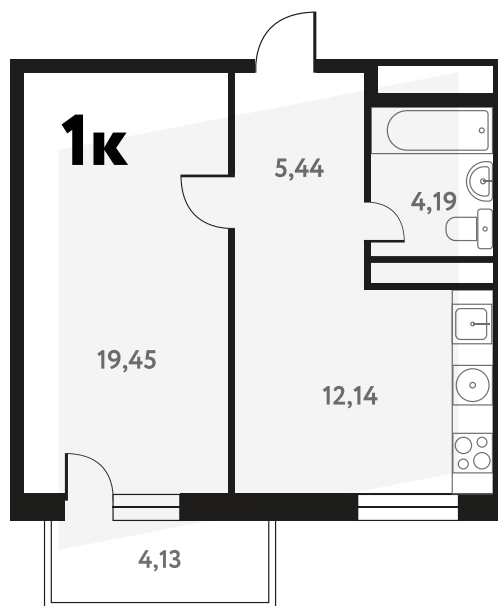

1-КОМ. 41,97 М²

с ОТДЕЛКОЙ

2 ДОМ

2 СЕКЦИЯ

17 ЭТАЖ

8 504 366 руб.

Эта квартира в ипотеку
от 25 493 руб./мес

На этаже 17 этаж 2 секция

На генплане 2 секция