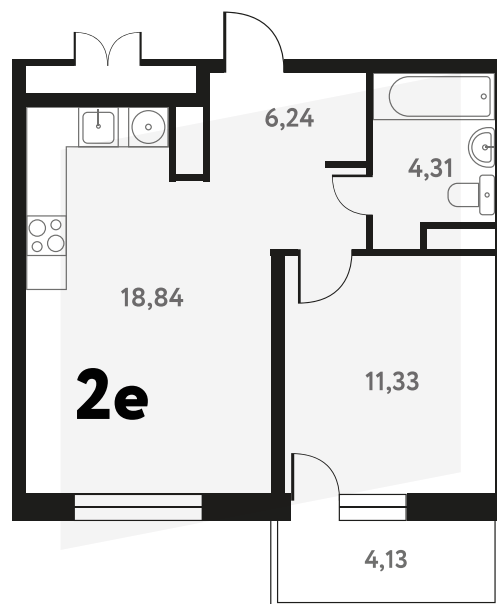

2-КОМ. 41,48 М²

с ОТДЕЛКОЙ

2 ДОМ

2 СЕКЦИЯ

17 ЭТАЖ

9 303 860 руб.

Эта квартира в ипотеку
от 27 147 руб./мес

На этаже 17 этаж 2 секция

На генплане 2 секция