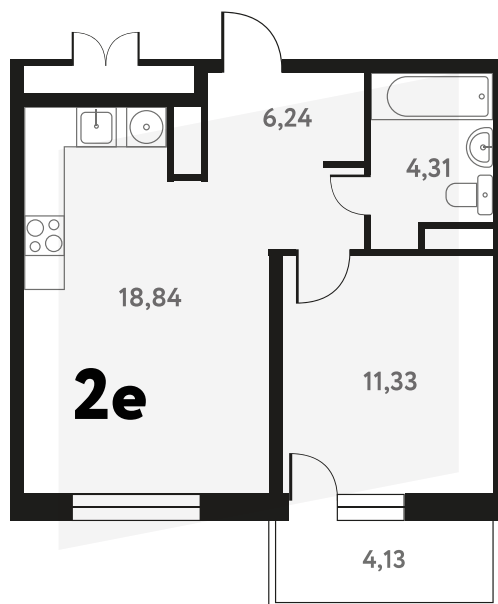

# 2-КОМ. 41,48 М<sup>2</sup>

с ОТДЕЛКОЙ

2 ДОМ

2 СЕКЦИЯ

17 ЭТАЖ

**8 989 237 руб.**

Эта квартира в ипотеку  
от 26 947 руб./мес

На этаже 17 этаж 2 секция

На генплане 2 секция