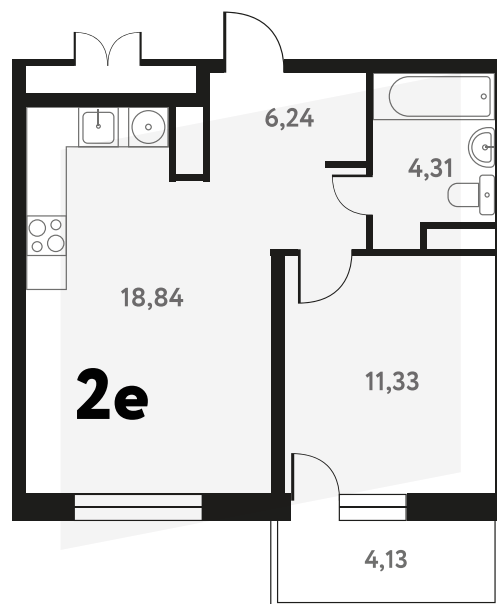

# 2-КОМ. 41,48 М<sup>2</sup>

**с ОТДЕЛКОЙ**

**2 ДОМ**

**2 СЕКЦИЯ**

**17 ЭТАЖ**

**8 989 237 руб.**

Эта квартира в ипотеку  
**от 26 947 руб./мес**

На этаже 17 этаж 2 секция

На генплане 2 секция