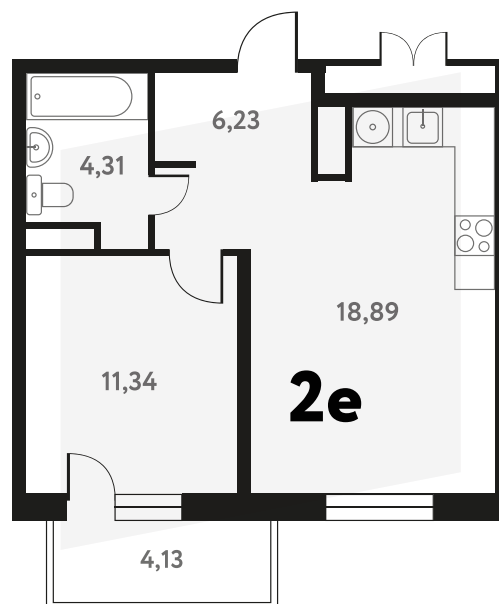

2-КОМ. 41,45 М²

с ОТДЕЛКОЙ

2 ДОМ

1 СЕКЦИЯ

17 ЭТАЖ

9 302 747 руб.

Эта квартира в ипотеку
от 27 144 руб./мес

На этаже 17 этаж 1 секция

На генплане 1 секция