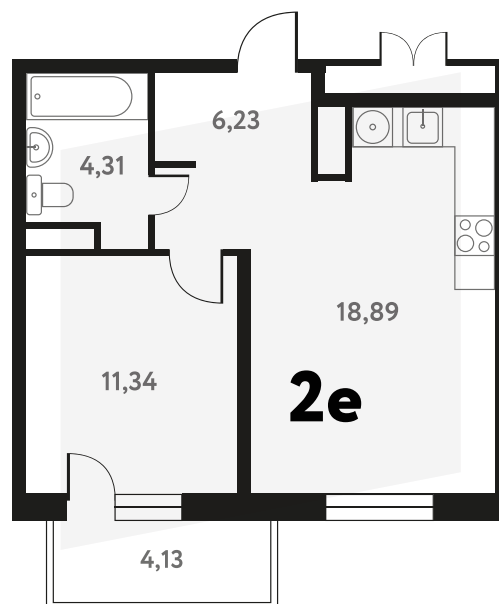

2-КОМ. 41,45 М²

с ОТДЕЛКОЙ

2 ДОМ

1 СЕКЦИЯ

17 ЭТАЖ

8 988 161 руб.

Эта квартира в ипотеку
от 26 944 руб./мес

На этаже 17 этаж 1 секция

На генплане 1 секция