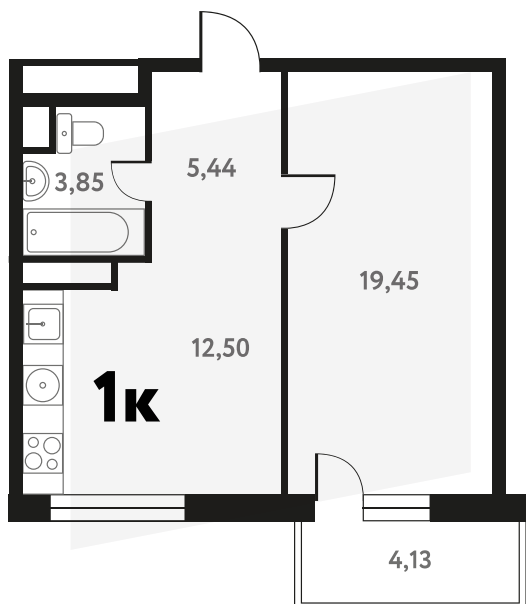

Мы используем файлы cookie, чтобы улучшить сайт для вас

Согласен

1-КОМ. 41,85 М²

С ОТДЕЛКОЙ

2 ДОМ

1 СЕКЦИЯ

17 ЭТАЖ

от **6 676 882 руб.**

Эта квартира в ипотеку
от **20 015 руб./мес**

На эта же 17 этаж 1 секция

На генплана 1 секция

Офис продаж

МО, г. Пушкино, мкр. Мамонтовка, ул. Школьная, д. 28

Пн-Вс 10:00 - 20:00

Актуальна:

7/27/2024, 9:29:55 AM