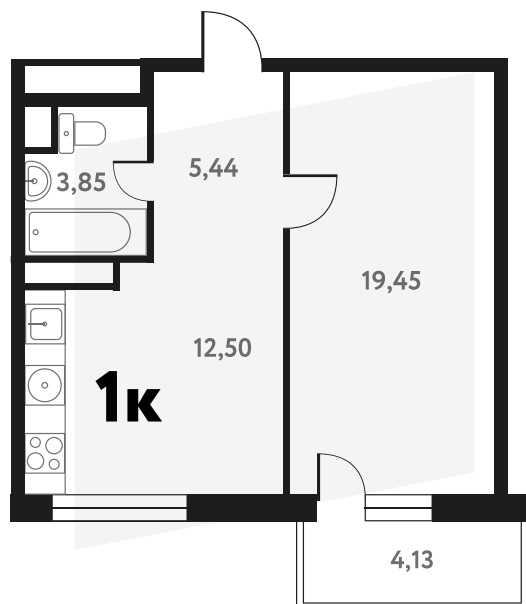

1-КОМ. 41,85 М²

с ОТДЕЛКОЙ

2 ДОМ

1 СЕКЦИЯ

17 ЭТАЖ

8 888 068 руб.

Эта квартира в ипотеку
от 25 934 РУБ./МЕС

На этаже 17 этаж 1 секция

На генплане 1 секция