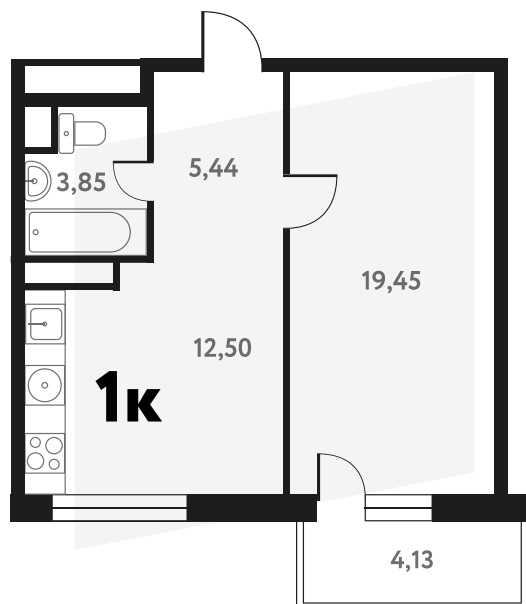

1-КОМ. 41,85 М²

с ОТДЕЛКОЙ

2 ДОМ

1 СЕКЦИЯ

17 ЭТАЖ

8 888 068 руб.

Эта квартира в ипотеку
от 25 934 руб./мес

На этаже 17 этаж 1 секция

На генплане 1 секция