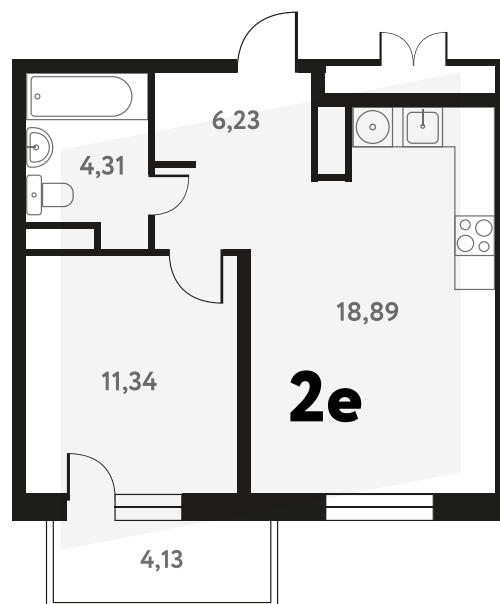

# 2-КОМ. 41,45 М<sup>2</sup>

**с ОТДЕЛКОЙ**

**2 ДОМ**

**1 СЕКЦИЯ**

**13 ЭТАЖ**

**9 347 561 руб.**

Эта квартира в ипотеку  
**от 27 274 руб./мес**

На этаже 13 этаж 1 секция

На генплане 1 секция