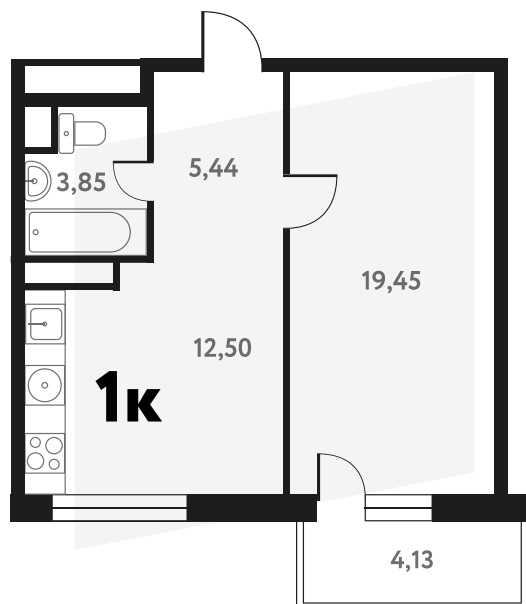

1-КОМ. 41,85 М²

с ОТДЕЛКОЙ

2 ДОМ

1 СЕКЦИЯ

15 ЭТАЖ

8 929 784 руб.

Эта квартира в ипотеку
от 26 055 РУБ./МЕС

На этаже 15 этаж 1 секция

На генплане 1 секция