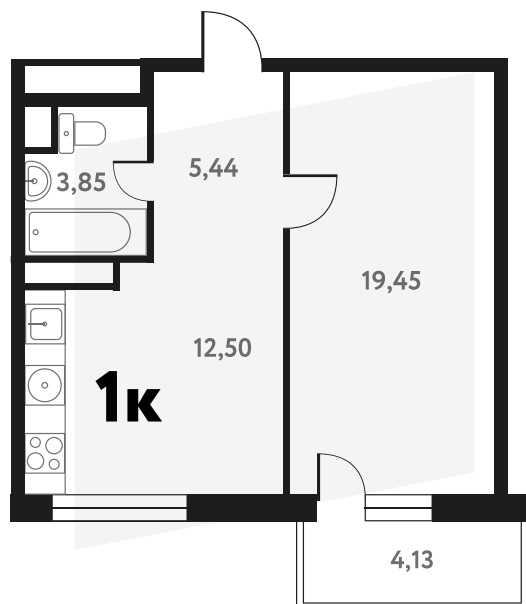

# 1-КОМ. 41,85 М<sup>2</sup>

**с ОТДЕЛКОЙ**

**2 ДОМ**

**1 СЕКЦИЯ**

**15 ЭТАЖ**

**8 929 784 руб.**

Эта квартира в ипотеку  
**от 26 055 РУБ./МЕС**

На этаже 15 этаж 1 секция

На генплане 1 секция