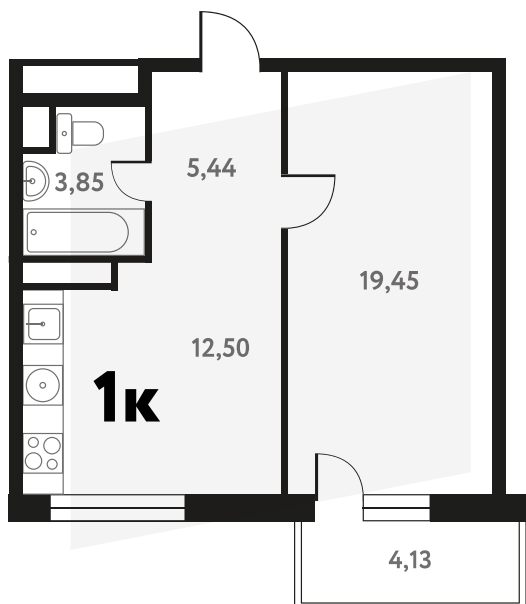

Мы используем файлы cookie, чтобы улучшить сайт для вас

Согласен

1-КОМ. 41,85 М²

С ОТДЕЛКОЙ

2 ДОМ

1 СЕКЦИЯ

11 ЭТАЖ

от **6 681 494 руб.**

Эта квартира в ипотеку
от 20 029 руб./мес

На эта же 11 этаж 1 секция

На генплана 1 секция

Офис продаж

МО, г. Пушкино, мкр. Мамонтовка, ул. Школьная, д. 28

Пн-Вс 10:00 - 20:00

Актуально на:

7/27/2024, 10:28:05 AM