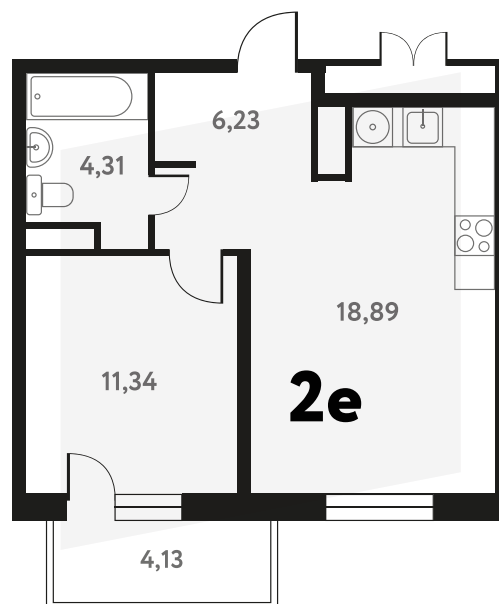

2-КОМ. 41,45 М²

с ОТДЕЛКОЙ

2 ДОМ

1 СЕКЦИЯ

9 ЭТАЖ

9 347 651 руб.

Эта квартира в ипотеку
от 27 275 руб./мес

На этаже 9 этаж 1 секция

На генплане 1 секция