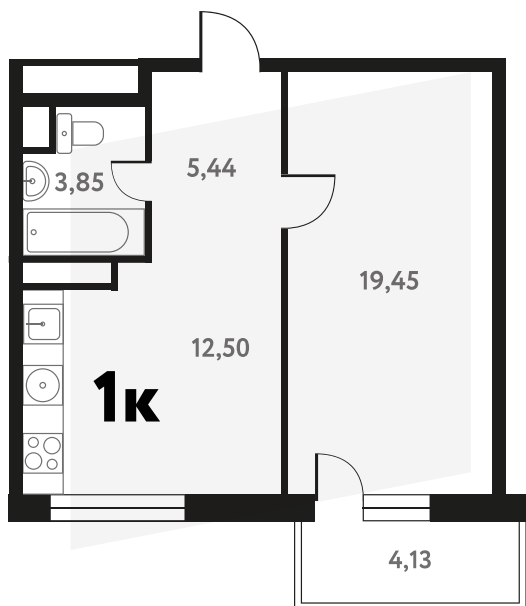

Мы используем файлы cookie чтобы улучшить сайт для вас

Согласен

1-КОМ. 41,85 М²

С ОТДЕЛКОЙ

2 ДОМ

1 СЕКЦИЯ

9 ЭТАЖ

от **6 681 494 руб.**

Эта квартира в ипотеку
от **20 029 руб./мес**

На эта же 9 этаж 1 секция

На генплана 1 секция

Офис продаж

МО, г. Пушкино, мкр. Мамонтовка, ул. Школьная, д. 28

Пн-Вс 10:00 - 20:00

Актуальна:

7/27/2024, 9:35:15 AM