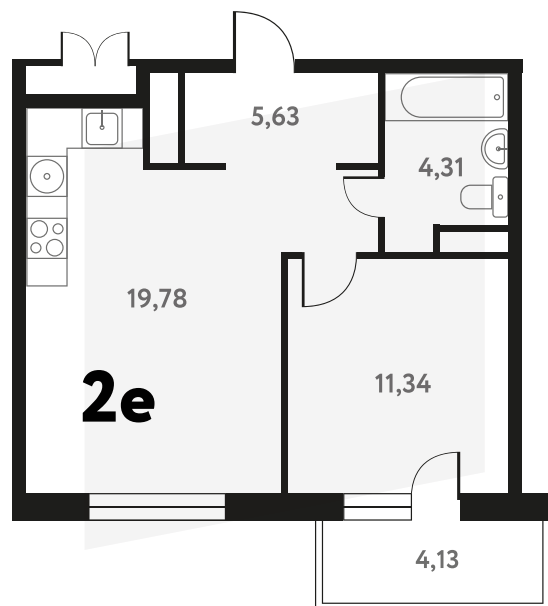

2-КОМ. 41,8 М²

👁️ ВИД НА ВОДУ

2 ДОМ

4 СЕКЦИЯ

16 ЭТАЖ

7 238 979 руб.

Эта квартира в ипотеку
от 21 122 РУБ./МЕС

На этаже 16 этаж 4 секция

На генплане 4 секция