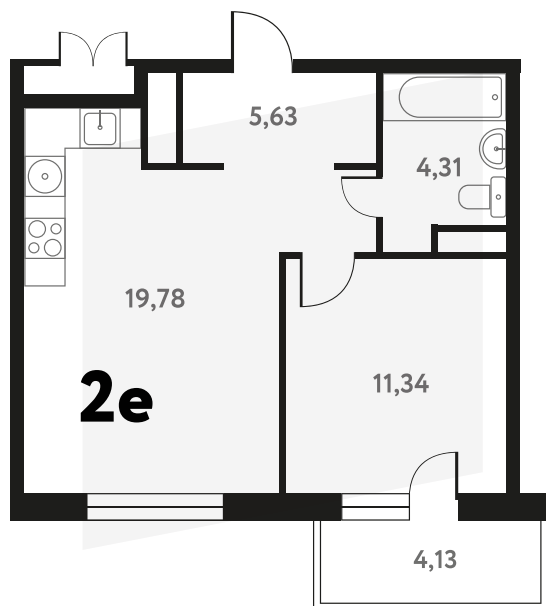

2-КОМ. 41,8 М²

🕒 ВИД НА ВОДУ

2 ДОМ

4 СЕКЦИЯ

16 ЭТАЖ

7 238 979 руб.

Эта квартира в ипотеку
ОТ 21 122 РУБ./МЕС

На этаже 16 этаж 4 секция

На генплане 4 секция