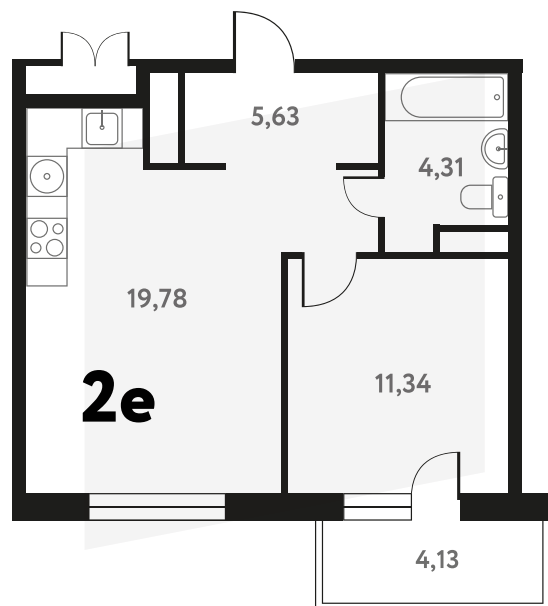

# 2-КОМ. 41,8 М<sup>2</sup>

🕒 ВИД НА ВОДУ

2 ДОМ

4 СЕКЦИЯ

14 ЭТАЖ

**7 238 979 руб.**

Эта квартира в ипотеку  
**от 21 122 РУБ./МЕС**

На этаже 14 этаж 4 секция

На генплане 4 секция