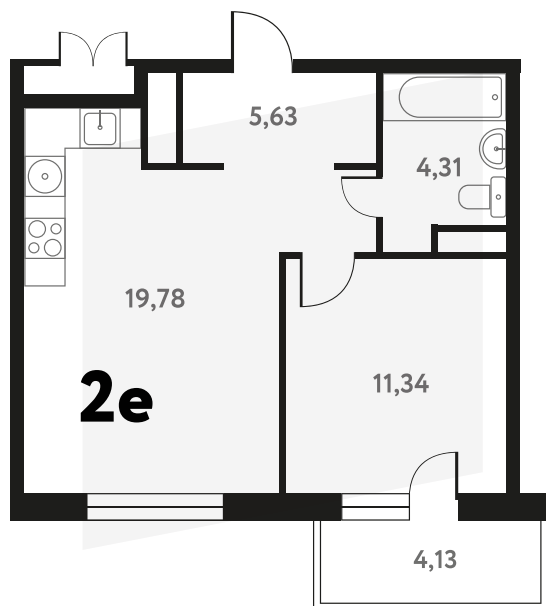

2-КОМ. 41,8 М²

🕒 ВИД НА ВОДУ

2 ДОМ

4 СЕКЦИЯ

14 ЭТАЖ

7 238 979 руб.

Эта квартира в ипотеку
ОТ 21 122 РУБ./МЕС

На этаже 14 этаж 4 секция

На генплане 4 секция