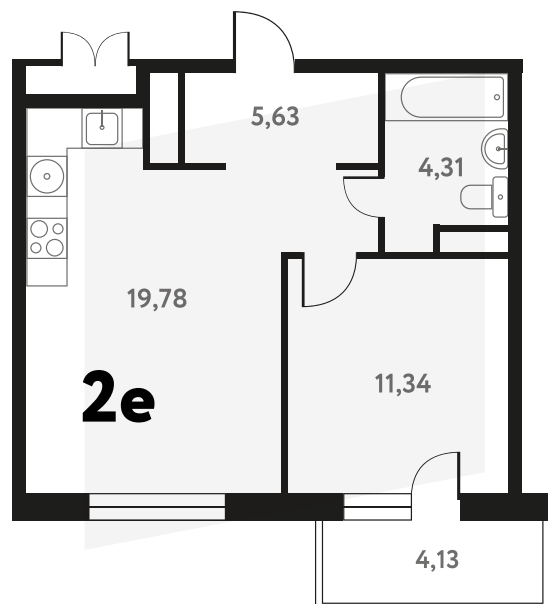

2-КОМ. 41,8 М²

👁️ ВИД НА ВОДУ

2 ДОМ

4 СЕКЦИЯ

10 ЭТАЖ

7 238 979 руб.

Эта квартира в ипотеку
от 21 122 РУБ./МЕС

На этаже 10 этаж 4 секция

На генплане 4 секция