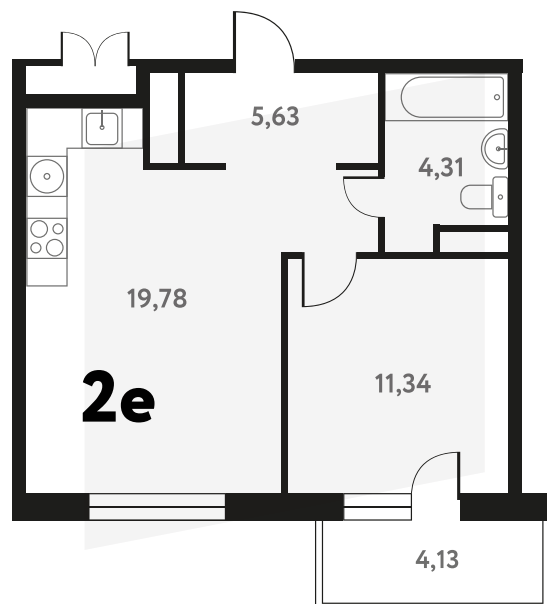

# 2-КОМ. 41,8 М<sup>2</sup>

🕒 ВИД НА ВОДУ

2 ДОМ

4 СЕКЦИЯ

12 ЭТАЖ

**7 238 979 руб.**

Эта квартира в ипотеку  
**от 21 122 РУБ./МЕС**

На этаже 12 этаж 4 секция

На генплане 4 секция