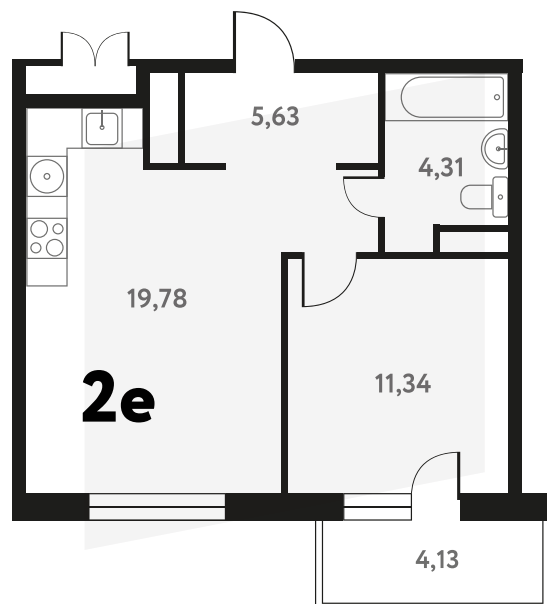

2-КОМ. 41,8 М²

🕒 ВИД НА ВОДУ

2 ДОМ

4 СЕКЦИЯ

12 ЭТАЖ

7 238 979 руб.

Эта квартира в ипотеку
ОТ 21 122 РУБ./МЕС

На этаже 12 этаж 4 секция

На генплане 4 секция