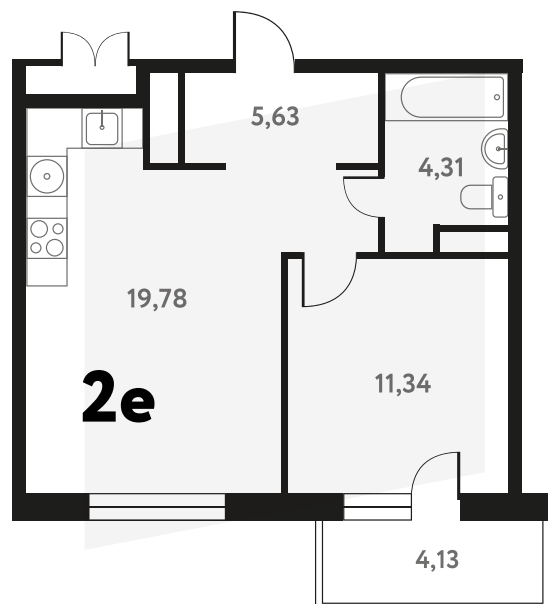

2-КОМ. 41,8 М²

🕒 ВИД НА ВОДУ

2 ДОМ

4 СЕКЦИЯ

8 ЭТАЖ

7 238 979 руб.

Эта квартира в ипотеку
ОТ 21 122 РУБ./МЕС

На эта же 8 этаж 4 секция

На генплане 4 секция