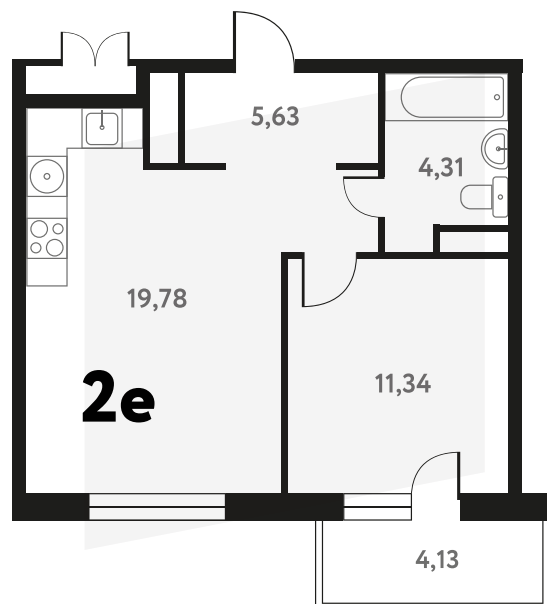

2-КОМ. 41,8 М²

🕒 ВИД НА ВОДУ

2 ДОМ

4 СЕКЦИЯ

6 ЭТАЖ

7 113 012 руб.

Эта квартира в ипотеку
ОТ 21 323 РУБ./МЕС

На этаже 6 этаж 4 секция

На генплане 4 секция