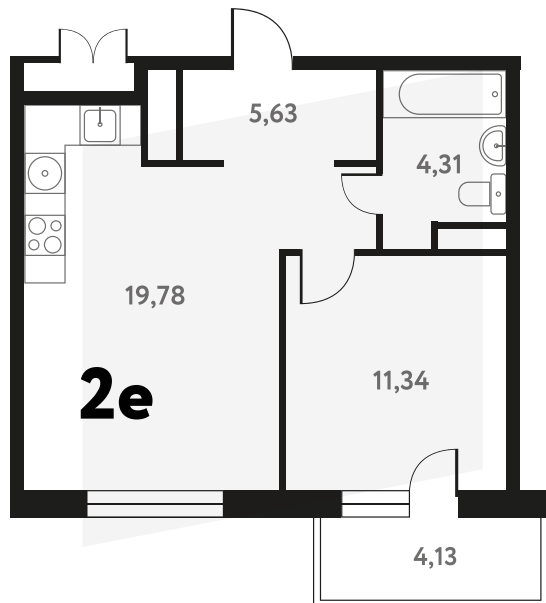

# 2-КОМ. 41,8 М<sup>2</sup>

🕒 ВИД НА ВОДУ

2 ДОМ

4 СЕКЦИЯ

6 ЭТАЖ

**7 269 783 руб.**

Эта квартира в ипотеку  
**от 21 212 РУБ./МЕС**

На этаже 6 этаж 4 секция

На генплане 4 секция