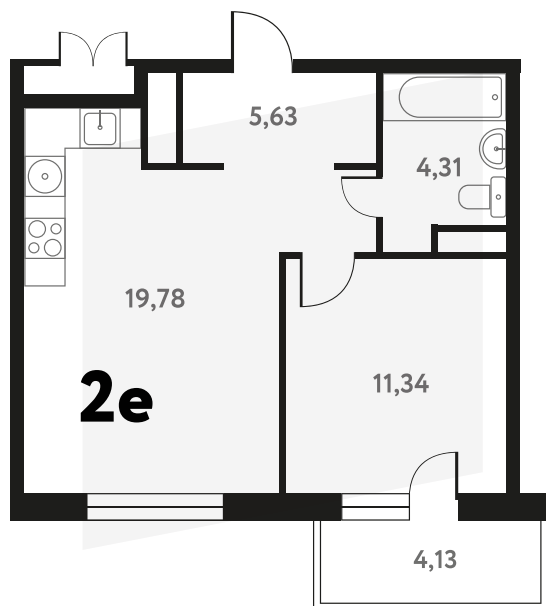

2-КОМ. 41,8 М²

🕒 ВИД НА ВОДУ

2 ДОМ

4 СЕКЦИЯ

6 ЭТАЖ

7 127 238 руб.

Эта квартира в ипотеку
ОТ 21 365 РУБ./МЕС

На этаже 6 этаж 4 секция

На генплане 4 секция