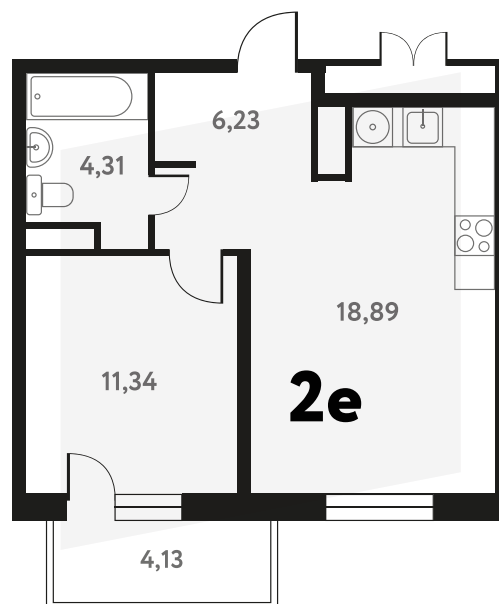

# 2-КОМ. 41,45 М<sup>2</sup>

**с ОТДЕЛКОЙ**

**2 ДОМ**

**1 СЕКЦИЯ**

**16 ЭТАЖ**

**9 347 651 руб.**

Эта квартира в ипотеку  
**от 27 275 руб./мес**

На этаже 16 этаж 1 секция

На генплане 1 секция