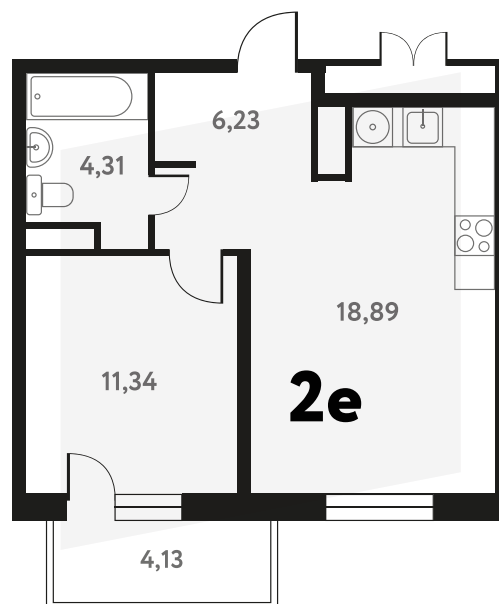

# 2-КОМ. 41,45 М<sup>2</sup>

**с ОТДЕЛКОЙ**

**2 ДОМ**

**1 СЕКЦИЯ**

**16 ЭТАЖ**

**9 031 546 руб.**

Эта квартира в ипотеку  
**от 27 074 руб./мес**

На этаже 16 этаж 1 секция

На генплане 1 секция