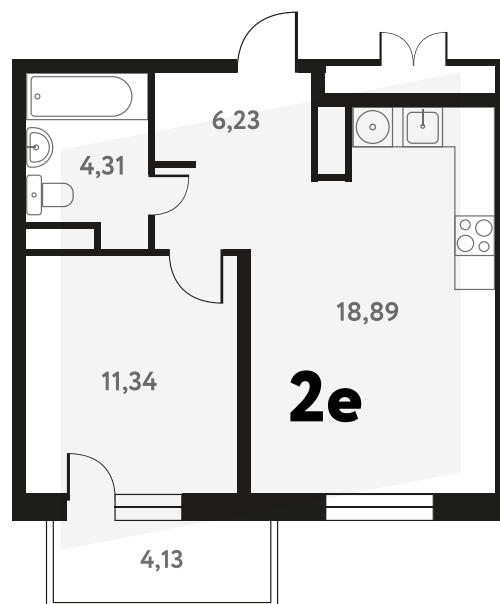

2-КОМ. 41,45 М²

с ОТДЕЛКОЙ

2 ДОМ

1 СЕКЦИЯ

16 ЭТАЖ

9 031 546 руб.

Эта квартира в ипотеку
от 27 074 руб./мес

На этаже 16 этаж 1 секция

На генплане 1 секция