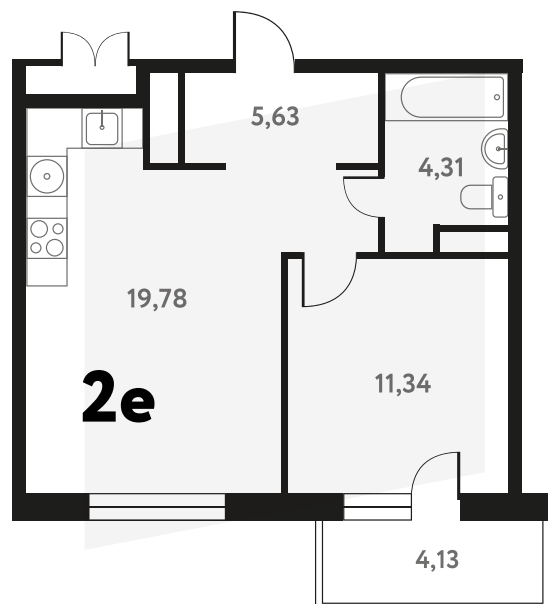

2-КОМ. 41,8 М²

🕒 ВИД НА ВОДУ

2 ДОМ

4 СЕКЦИЯ

4 ЭТАЖ

7 113 012 руб.

Эта квартира в ипотеку
от 20 754 РУБ./МЕС

На этаже 4 этаж 4 секция

На генплане 4 секция