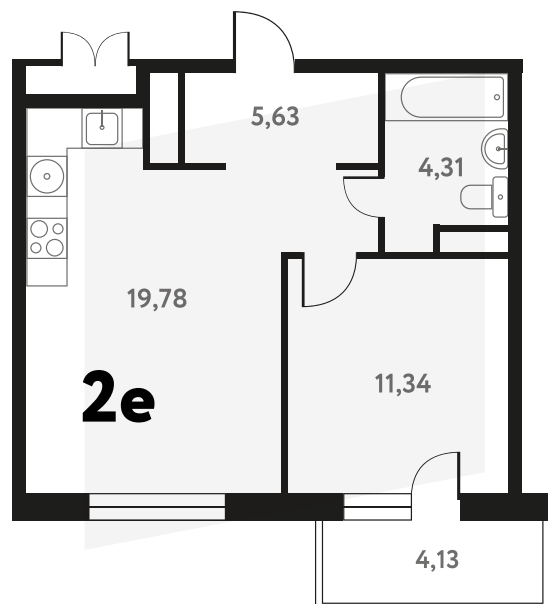

# 2-КОМ. 41,8 М<sup>2</sup>

🕒 ВИД НА ВОДУ

2 ДОМ

4 СЕКЦИЯ

4 ЭТАЖ

**7 113 012 руб.**

Эта квартира в ипотеку  
от 20 754 руб./мес

На этаже 4 этаж 4 секция

На генплане 4 секция