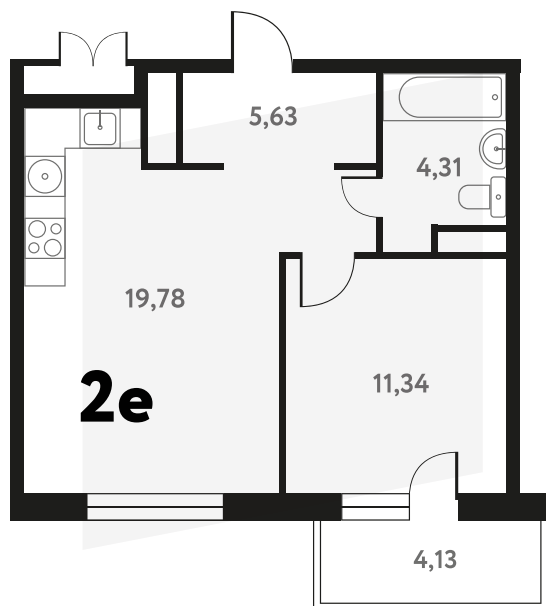

# 2-КОМ. 41,8 М<sup>2</sup>

🕒 ВИД НА ВОДУ

2 ДОМ

4 СЕКЦИЯ

4 ЭТАЖ

**7 113 012 руб.**

Эта квартира в ипотеку  
**от 21 323 РУБ./МЕС**

На этаже 4 этаж 4 секция

На генплане 4 секция