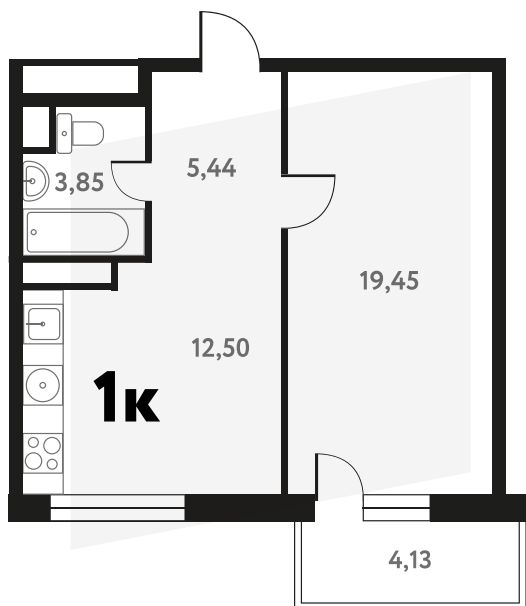

Мы используем файлы cookie, чтобы улучшить сайт для вас

Согласен

1-КОМ. 41,85 М²

С ОТДЕЛКОЙ

2 ДОМ

1 СЕКЦИЯ

14 ЭТАЖ

от **6 681 494 руб.**

Эта квартира в ипотеку
от 20 029 руб./мес

На эта же 14 этаж 1 секция

На генплана 1 секция

Офис продаж

МО, г. Пушкино, мкр. Мамонтовка, ул. Школьная, д. 28

Пн-Вс 10:00 - 20:00

Актуальна:

9/8/2024, 3:08:28 AM