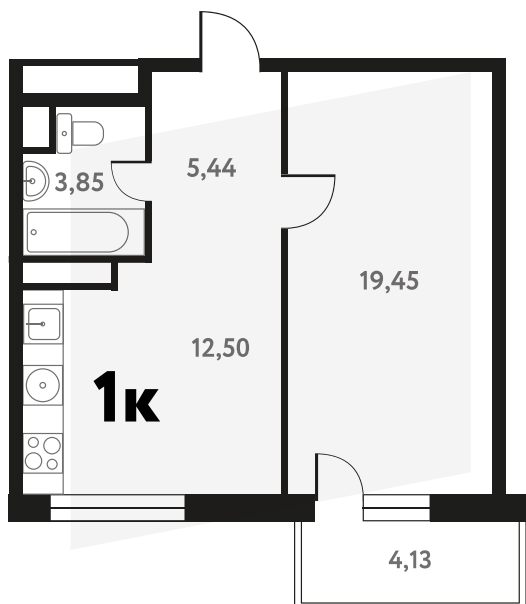

# 1-КОМ. 41,85 М<sup>2</sup>

**С ОТДЕЛКОЙ**

**2 ДОМ**

**1 СЕКЦИЯ**

**16 ЭТАЖ**

от **6 681 494 руб.**

Эта квартира в ипотеку  
**от 20 029 руб./мес**

На эта же 16 этаж 1 секция