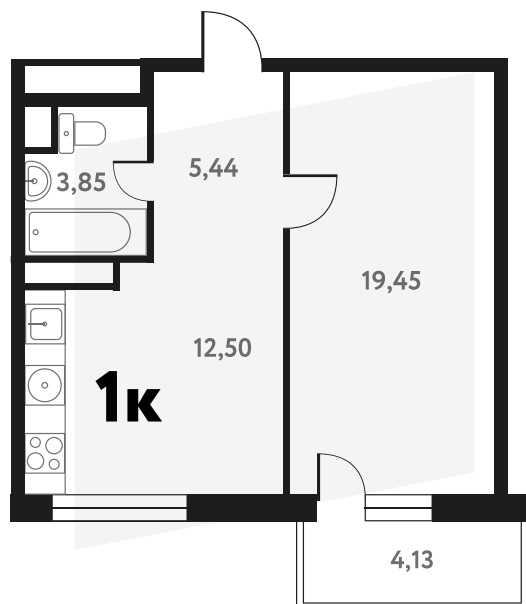

1-КОМ. 41,85 М²

с ОТДЕЛКОЙ

2 ДОМ

1 СЕКЦИЯ

16 ЭТАЖ

8 929 784 руб.

Эта квартира в ипотеку
от 26 055 РУБ./МЕС

На этаже 16 этаж 1 секция

На генплане 1 секция