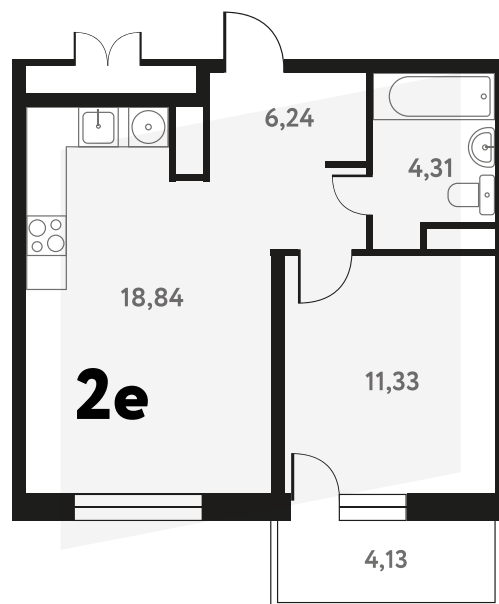

2-КОМ. 41,48 М²

с ОТДЕЛКОЙ

2 ДОМ

2 СЕКЦИЯ

16 ЭТАЖ

9 348 650 руб.

Эта квартира в ипотеку
от 27 278 руб./мес

На этаже 16 этаж 2 секция

На генплане 2 секция