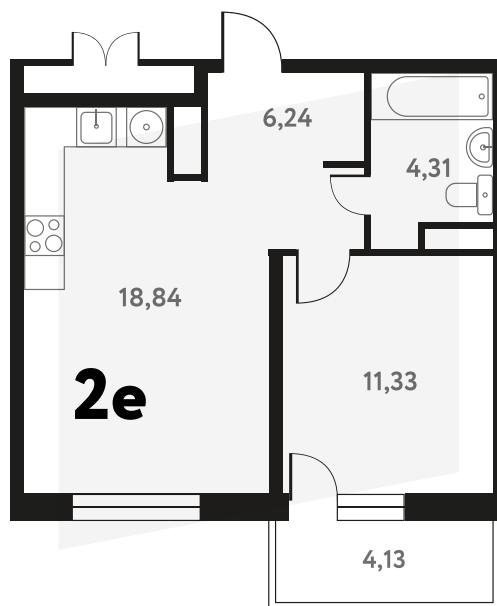

# 2-КОМ. 41,48 М<sup>2</sup>

**с ОТДЕЛКОЙ**

**2 ДОМ**

**2 СЕКЦИЯ**

**16 ЭТАЖ**

**9 032 512 руб.**

Эта квартира в ипотеку  
**от 27 077 руб./мес**

На этаже 16 этаж 2 секция

На генплане 2 секция