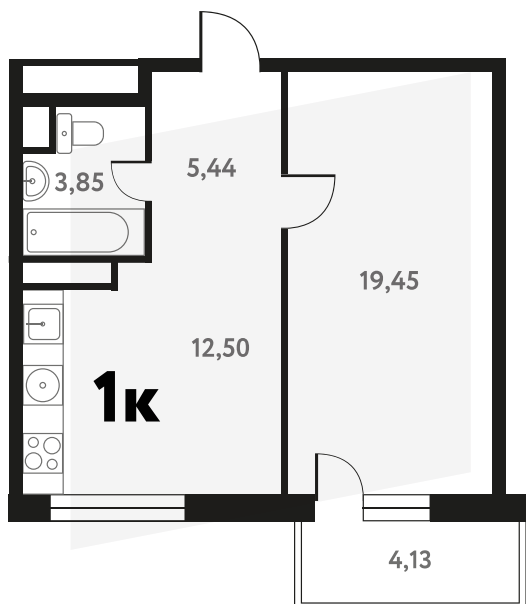

Мы используем файлы cookie чтобы улучшить сайт для вас

Согласен

1-КОМ. 41,85 М²

С ОТДЕЛКОЙ

2 ДОМ

1 СЕКЦИЯ

12 ЭТАЖ

от **6 681 494 руб.**

Эта квартира в ипотеку
от 20 029 руб./мес

На эта же 12 этаж 1 секция

На генплана 1 секция

Офис продаж

МО, г. Пушкино, мкр. Мамонтовка, ул. Школьная, д. 28

Пн-Вс 10:00 - 20:00

Актуальнона:

7/27/2024, 11:00:14 AM