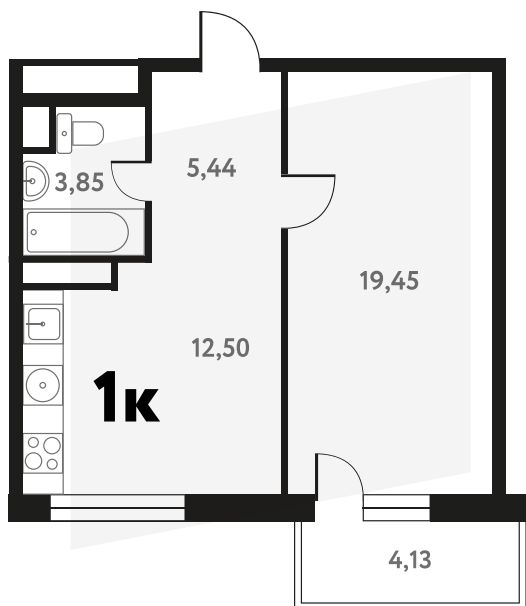

Мы используем файлы cookie, чтобы улучшить сайт для вас

Согласен

1-КОМ. 41,85 М²

С ОТДЕЛКОЙ

2 ДОМ

1 СЕКЦИЯ

10 ЭТАЖ

от **6 681 494 руб.**

Эта квартира в ипотеку
от 20 029 руб./мес

На эта же 10 этаж 1 секция

На генплана 1 секция

Офис продаж

МО, г. Пушкино, мкр. Мамонтовка, ул. Школьная, д. 28

Пн-Вс 10:00 - 20:00

Актуальна на:

7/27/2024, 9:36:57 AM