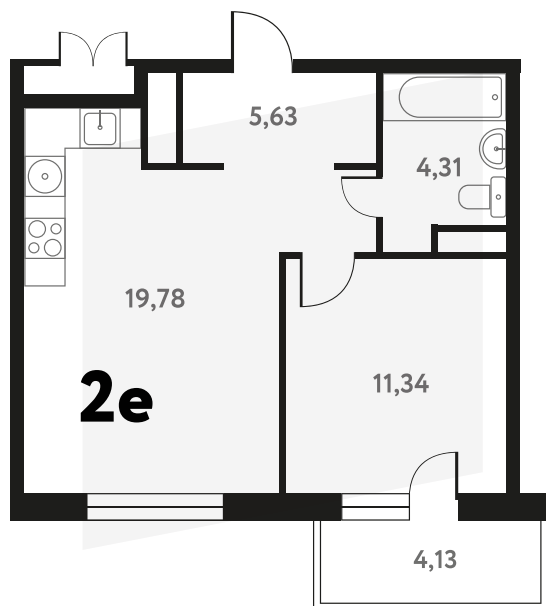

2-КОМ. 41,8 М²

👁️ ВИД НА ВОДУ

2 ДОМ

4 СЕКЦИЯ

15 ЭТАЖ

7 238 979 руб.

Эта квартира в ипотеку
от 21 122 РУБ./МЕС

На этаже 15 этаж 4 секция

На генплане 4 секция