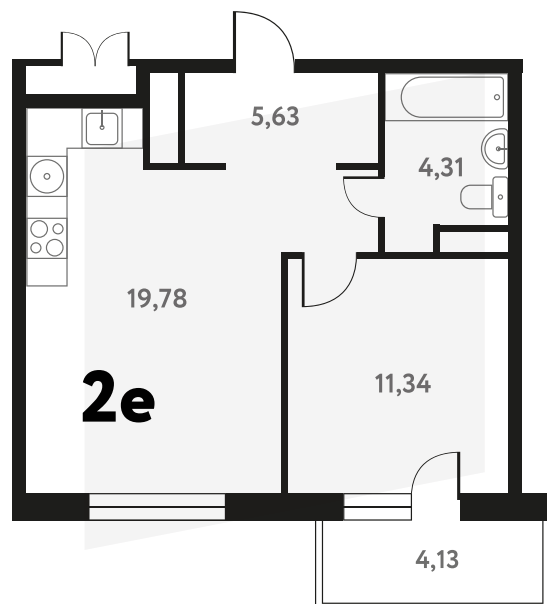

2-КОМ. 41,8 М²

🕒 ВИД НА ВОДУ

2 ДОМ

4 СЕКЦИЯ

15 ЭТАЖ

7 238 979 руб.

Эта квартира в ипотеку
ОТ 21 122 РУБ./МЕС

На этаже 15 этаж 4 секция

На генплане 4 секция