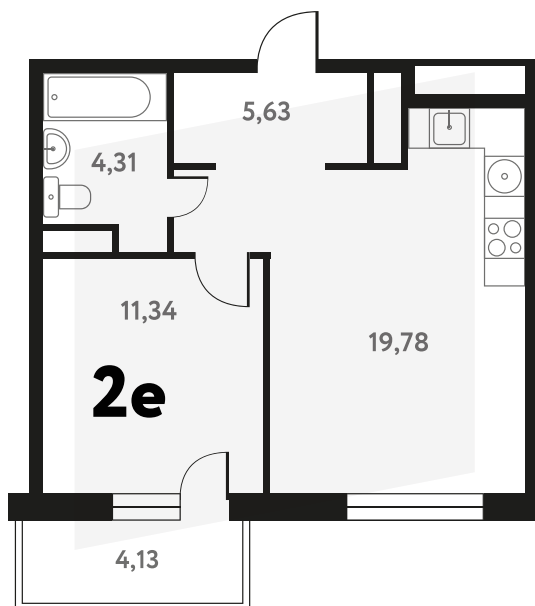

2-КОМ. 41,73 М²

🕒 ВИД НА ВОДУ

2 ДОМ

4 СЕКЦИЯ

13 ЭТАЖ

7 238 979 руб.

Эта квартира в ипотеку
ОТ 21 122 РУБ./МЕС

На этаже 13 этаж 4 секция

На генплане 4 секция