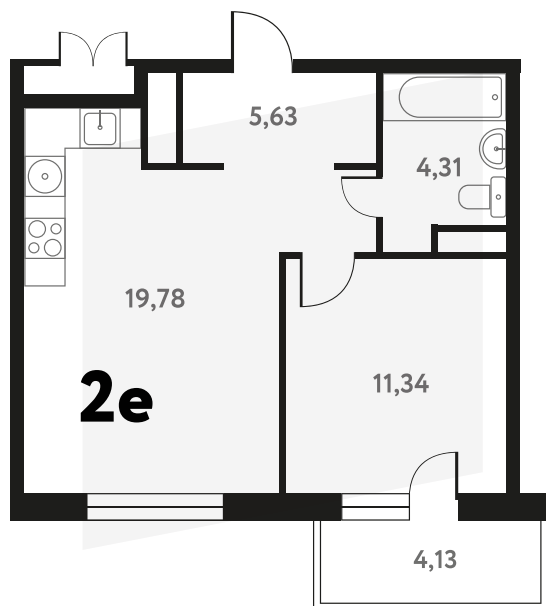

2-КОМ. 41,8 М²

🕒 ВИД НА ВОДУ

2 ДОМ

4 СЕКЦИЯ

13 ЭТАЖ

7 238 979 руб.

Эта квартира в ипотеку
от 21 122 РУБ./МЕС

На этаже 13 этаж 4 секция

На генплане 4 секция