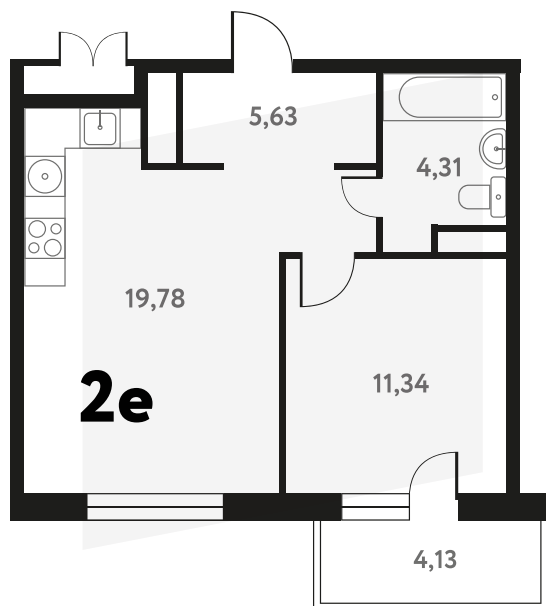

# 2-КОМ. 41,8 М<sup>2</sup>

🕒 ВИД НА ВОДУ

2 ДОМ

4 СЕКЦИЯ

13 ЭТАЖ

**7 238 979 руб.**

Эта квартира в ипотеку  
**от 21 122 РУБ./МЕС**

На этаже 13 этаж 4 секция

На генплане 4 секция