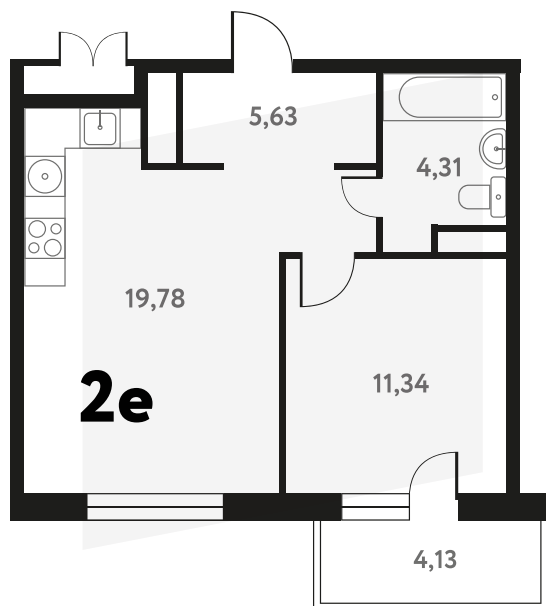

2-КОМ. 41,8 М²

🕒 ВИД НА ВОДУ

2 ДОМ

4 СЕКЦИЯ

9 ЭТАЖ

7 238 979 руб.

Эта квартира в ипотеку
от 21 122 РУБ./МЕС

На этаже 9 этаж 4 секция

На генплане 4 секция