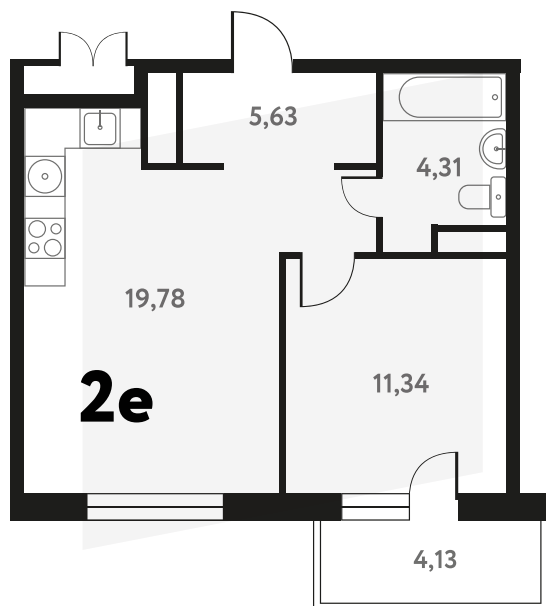

2-КОМ. 41,8 М²

🕒 ВИД НА ВОДУ

2 ДОМ

4 СЕКЦИЯ

9 ЭТАЖ

7 238 979 руб.

Эта квартира в ипотеку
ОТ 21 122 РУБ./МЕС

На этаже 9 этаж 4 секция

На генплане 4 секция