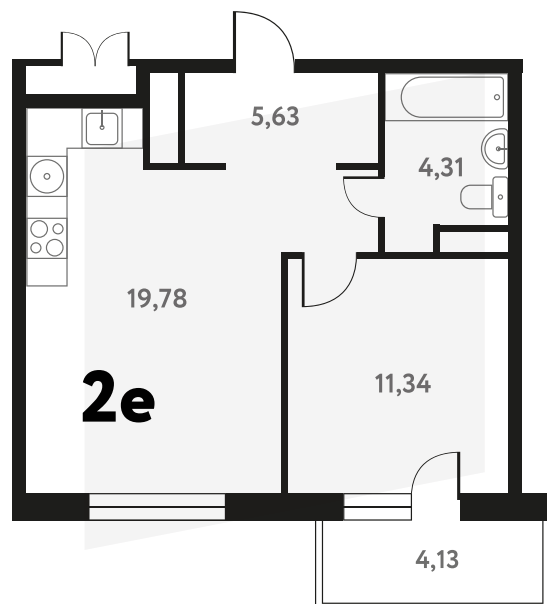

2-КОМ. 41,8 М²

🕒 ВИД НА ВОДУ

2 ДОМ

4 СЕКЦИЯ

9 ЭТАЖ

7 238 979 руб.

Эта квартира в ипотеку
ОТ 21 122 РУБ./МЕС

На этаже 9 этаж 4 секция

На генплане 4 секция