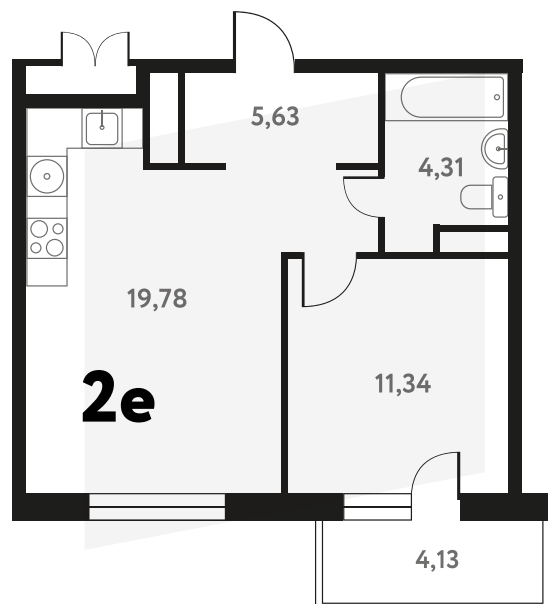

2-КОМ. 41,8 М²

🕒 ВИД НА ВОДУ

2 ДОМ

4 СЕКЦИЯ

11 ЭТАЖ

7 238 979 руб.

Эта квартира в ипотеку
от 21 122 РУБ./МЕС

На этаже 11 этаж 4 секция

На генплане 4 секция