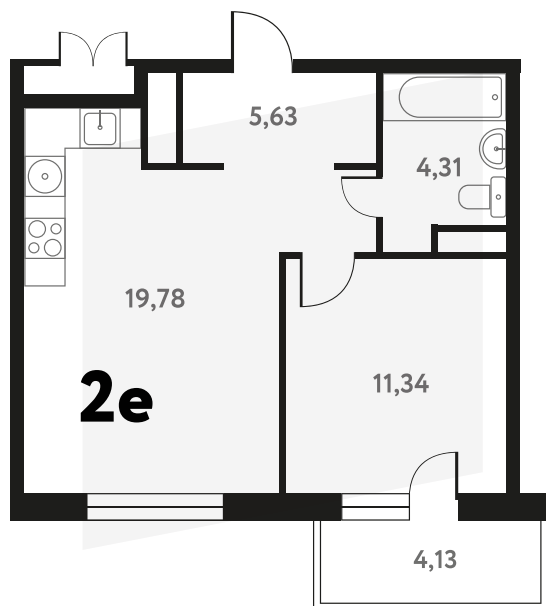

2-КОМ. 41,8 М²

🕒 ВИД НА ВОДУ

2 ДОМ

4 СЕКЦИЯ

11 ЭТАЖ

7 238 979 руб.

Эта квартира в ипотеку
ОТ 21 122 РУБ./МЕС

На этаже 11 этаж 4 секция

На генплане 4 секция